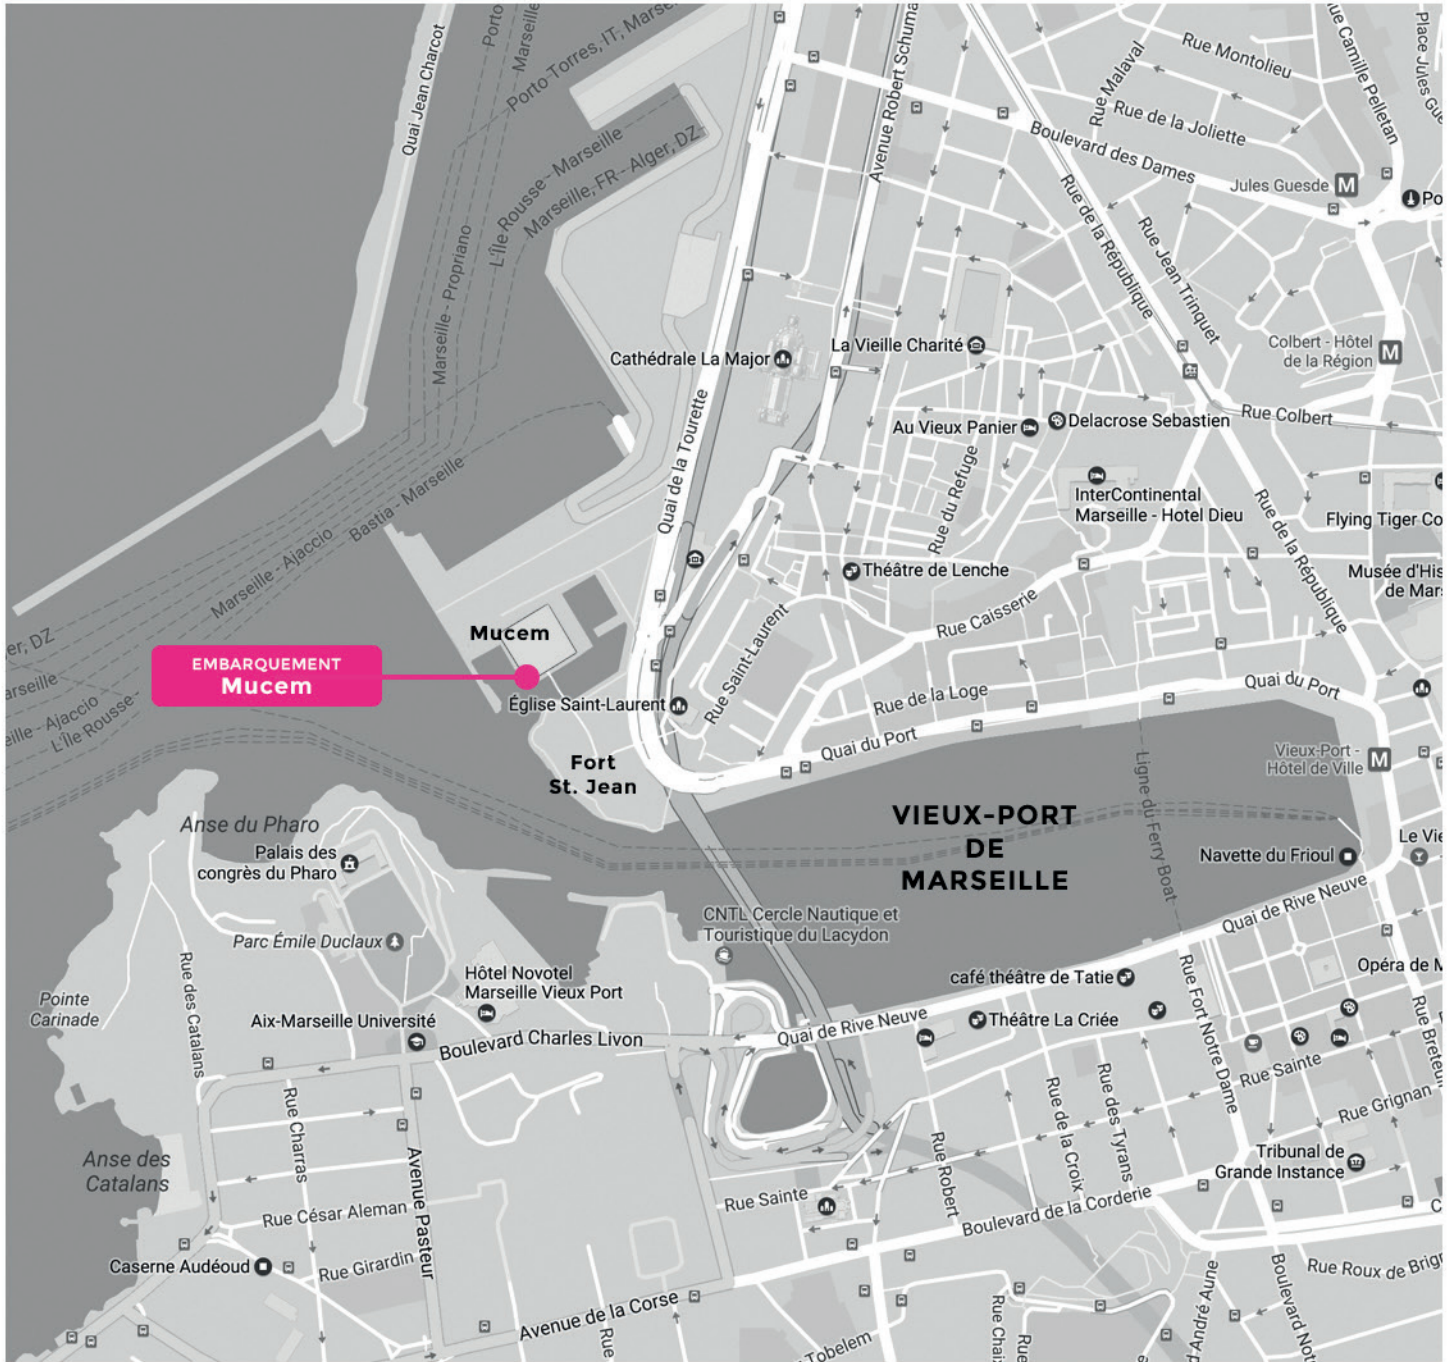

# POINT D'EMBARQUEMENT POUR VOTRE SORTIE EN MER

## EMBARQUEMENT Mucem

Esplanade du J4  
Avenue Vaudoier  
13002 MARSEILLE

### EMBARQUEMENT Mucem

Esplanade du J4  
Avenue Vaudoier  
13002 MARSEILLE